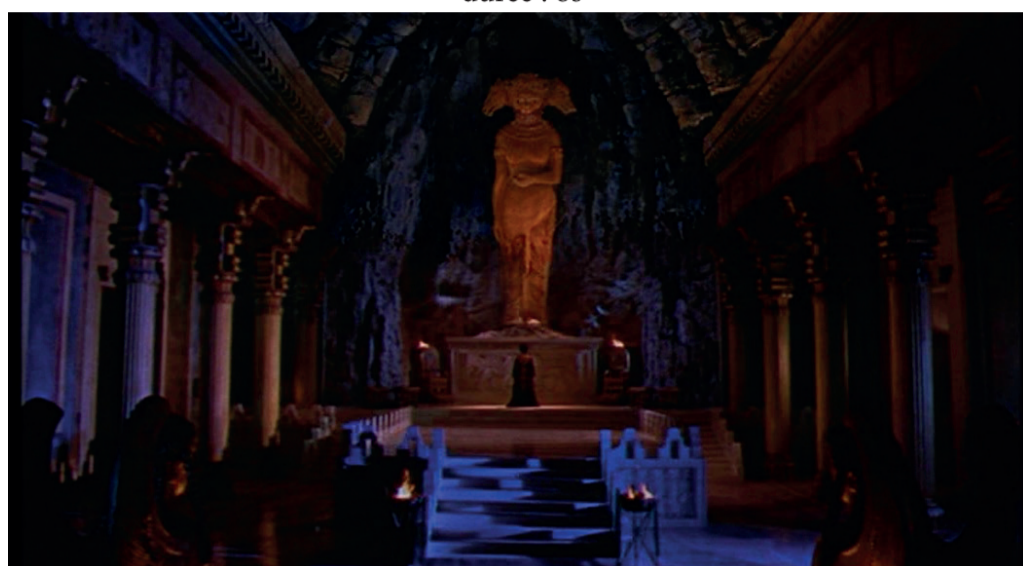

PLANCHE « En Colchide, Hécate et l'hydre à 7 têtes » (Collection A)

durée : 2s

durée : 8s

durée : 2s

durée : 2s

durée : 2s

durée : 2s

durée : 4s