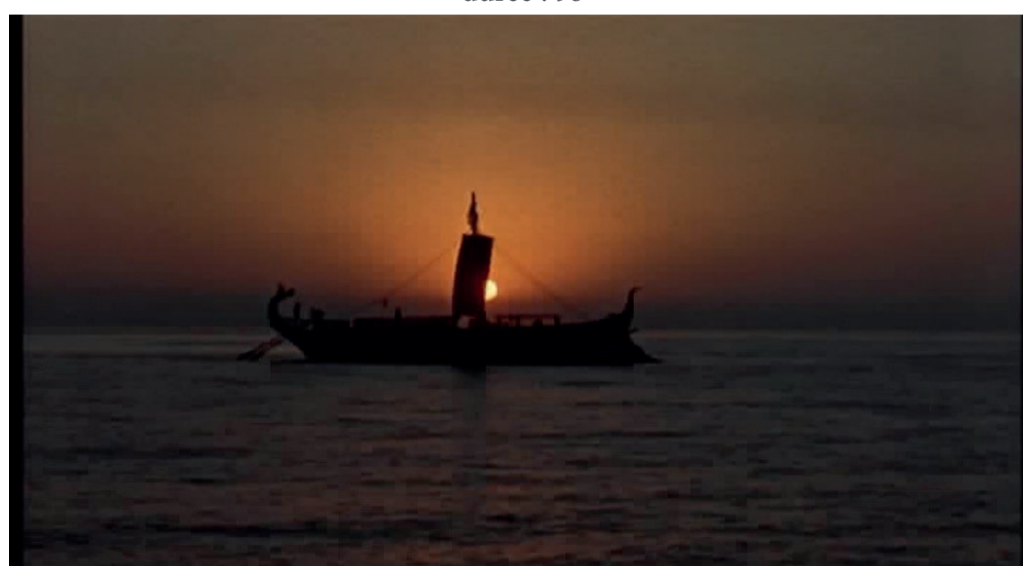

PLANCHE « L'Argo et la mer » (Collection B)

durée : 2s

durée : 4s

durée : 2s

durée : 2s

durée : 6s

durée : 9s

durée : 2s