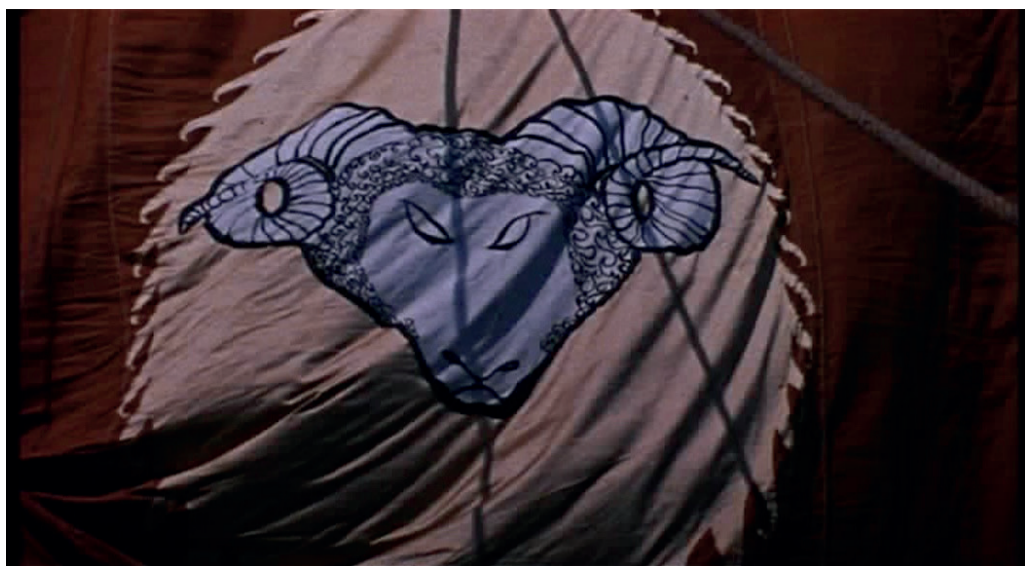

PLANCHE « L'Argo et la mer » (Collection B)

durée : 2s

durée : 4s

durée : 2s

durée : 2s

durée : 6s

durée : 9s

durée : 2s