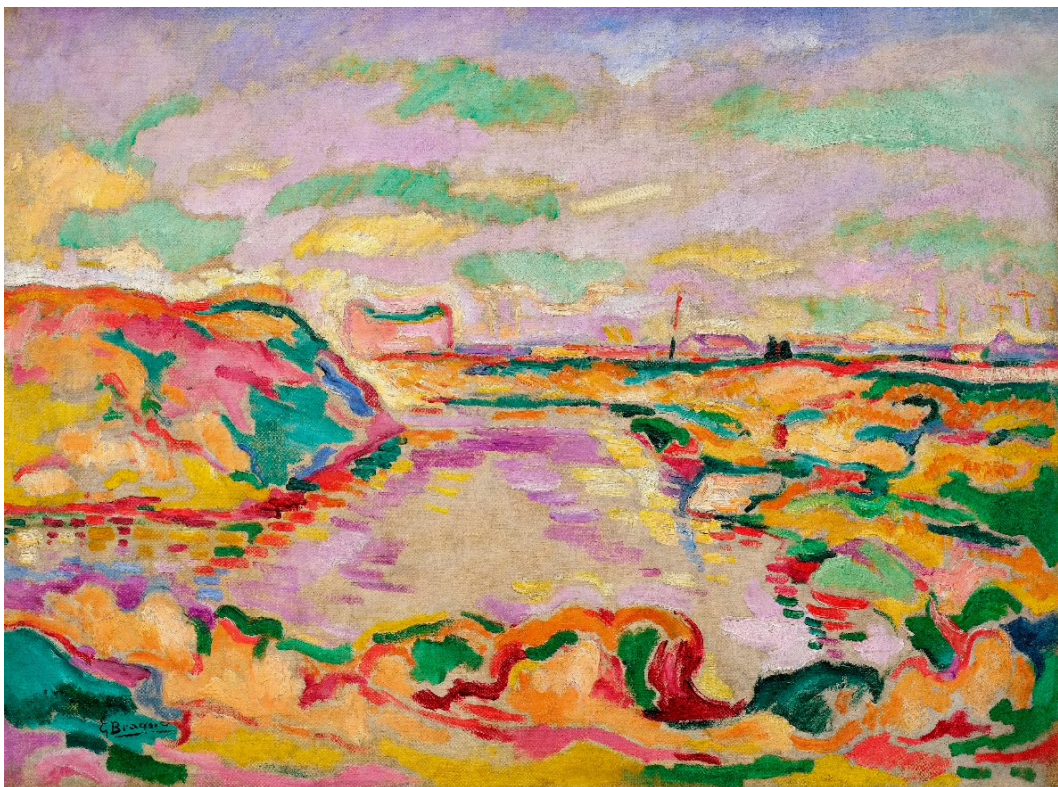

Danemark / France – 2020 – Animation – 1h22

ŒUVRES PEINTRES FAUVES ET NABIS

L'Estaque, route tournante, André DERAIN, 1906

Paysages près d'Anvers, Georges BRAQUE, 1906

Vue de Collioure, Henri MATISSE, 1905

Paysage de Provence, Raoul DUFY, 1905

Meules de Foin Jaunes, Paul GAUGUIN, 1889

Le Talisman, l'Aven au Bois d'Amour, Paul SERUSIER, 1888