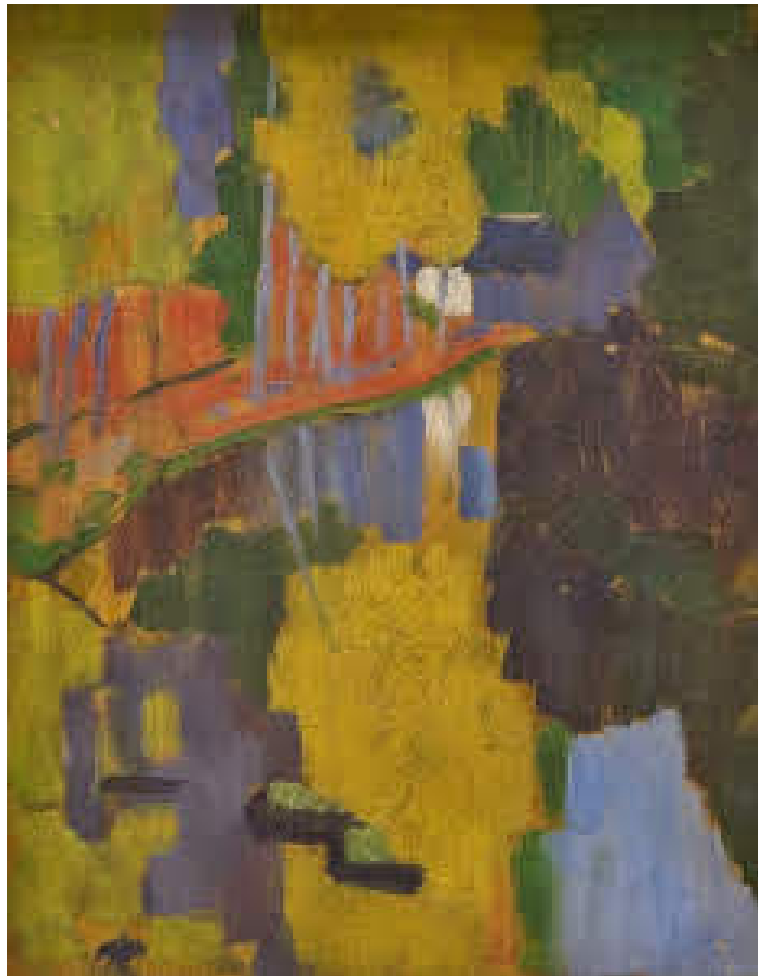

Danemark / France – 2020 – Animation – 1h22

ŒUVRES PEINTRES FAUVES ET NABIS

L'Estaque, route tournante, André DERAIN, 1906

Paysages près d'Anvers, Georges BRAQUE, 1906

Vue de Collioure, Henri MATISSE, 1905

Paysage de Provence, Raoul DUFY, 1905

Meules de Foin Jaunes, Paul GAUGUIN, 1889

Le Talisman, l'Aven au Bois d'Amour, Paul SERUSIER, 1888