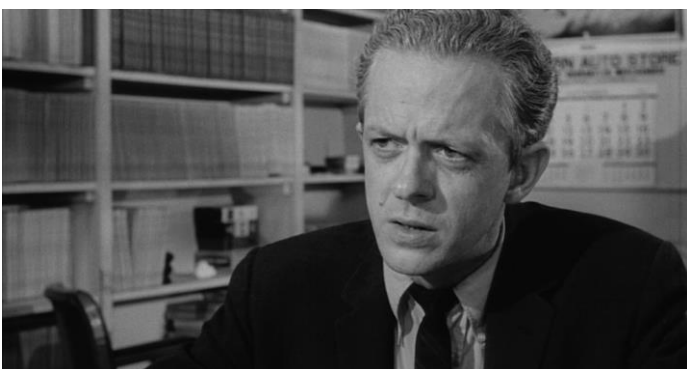

Etats-Unis – Noir & Blanc – 1962 – 1h24

Les personnages principaux – (1/2)

Adam Cramer

Verne Shipman

Tom McDaniel

Ruth McDaniel

Ella McDaniel

Joey Greene

Le proviseur Harley Paton

Le pasteur

Les personnages principaux – (2/2)

Sam Griffin

Vi Griffin

Rudy le shérif